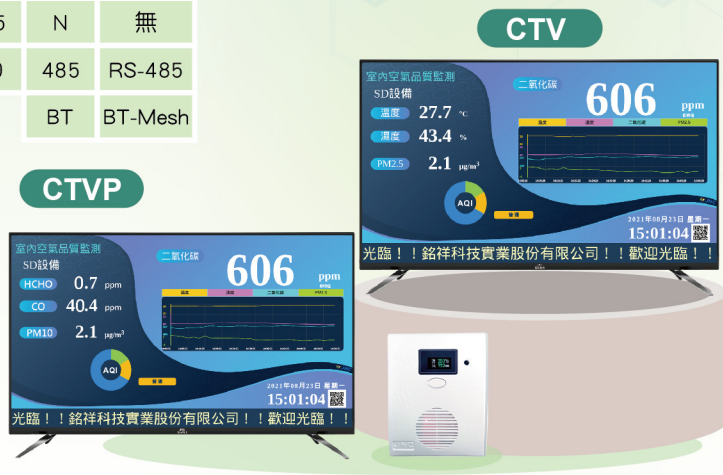

友善  
介面

內建電池  
可巡檢

手機  
設定

廣告  
投放

顯示器規格	面板尺寸	32吋
	顯示比例	16 : 9
	解析度	1366 x 768
	外觀尺寸 (W x H x D)	731x463x194mm
	不含腳座 (W x H x D)	713 x 420 x 66mm
	淨重/毛重	3.56kg/5.31kg

感測器規格	電源	變壓器	◆AC輸入：100~240V(50/60Hz) ◆DC輸出：5V最大3A電流	顯示幕	0.96 吋 LCD，顯示量測名稱及數值及單位	
		設備	◆DC輸入：5W ◆耗電量：≤3W	外殼	材 質	ABS
	環境	0-50°C，0%-95%(非凝結狀態)		安規認證	FCC Part 15:Subpart B Class B CISPR 22:2008 Class B， EN55022:2010:ClassB，EN55032:2012:ClassB， EN61326-1:2013，IEC61000-4-2:2008， IEC61000-4-8:2009， IEC61000-4-3:2006+A1:2007+A2:2010	
	通訊	Wi-Fi、RS-485、BT-Mesh (選配)			感測項目	CTV
	物理條件	產品尺寸(mm)	104x135x40 (W x H x D)	CTVP		CO <sub>2</sub> / HCHO / CO / PM2.5或PM10
		產品重量	128 公克			
安裝方式	壁掛式/移動式/桌上型					