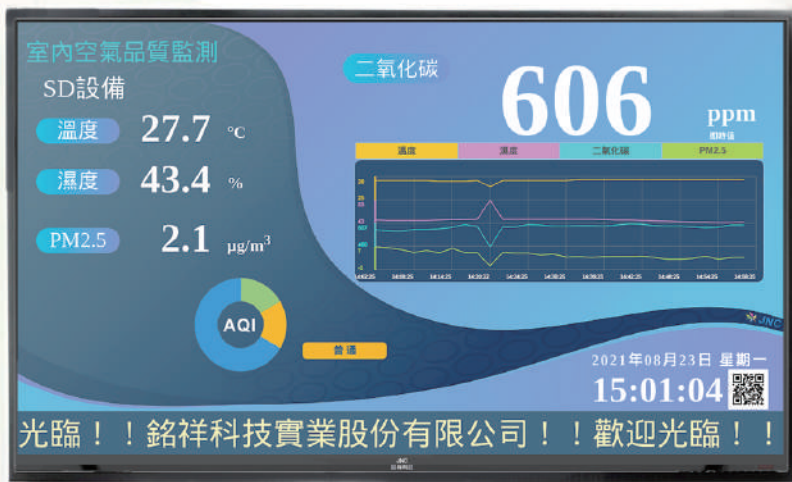

# 空品標章系統

空氣品質監測

100%台灣製造

IAQ  
全管理

現場校正

廣告投放  
功能

手機連網  
快速設定

顯示器規格	面板尺寸	32吋
	顯示比例	16 : 9
	解析度	1366 x 768
	外觀尺寸 (W x H x D)	731x463x194mm
	不含腳座 (W x H x D)	713 x 420 x 66mm
	淨重/毛重	3.56kg/5.31kg

感測器規格	電源	變壓器	◆AC輸入：100~240V(50/60Hz) ◆DC輸出：5V最大3A電流	顯示幕	0.96 吋 LCD，顯示量測名稱及數值及單位	
		設備	◆DC輸入：5W ◆耗電量：≤3W	外殼	材 質	ABS
	環境	0-50°C，0%-95%(非凝結狀態)		安規認證	FCC Part 15:Subpart B Class B CISPR 22:2008 Class B， EN55022:2010:ClassB，EN55032:2012:ClassB， EN61326-1:2013，IEC61000-4-2:2008， IEC61000-4-8:2009， IEC61000-4-3:2006+A1:2007+A2:2010	
	通訊	Wi-Fi、RS-485、BT-Mesh (選配)			感測項目	CTV
	物理條件	產品尺寸(mm)	104x135x40 (W x H x D)	CTVP		CO <sub>2</sub> / HCHO / CO / PM2.5或PM10
		產品重量	128 公克			
安裝方式	壁掛式/移動式/桌上型					