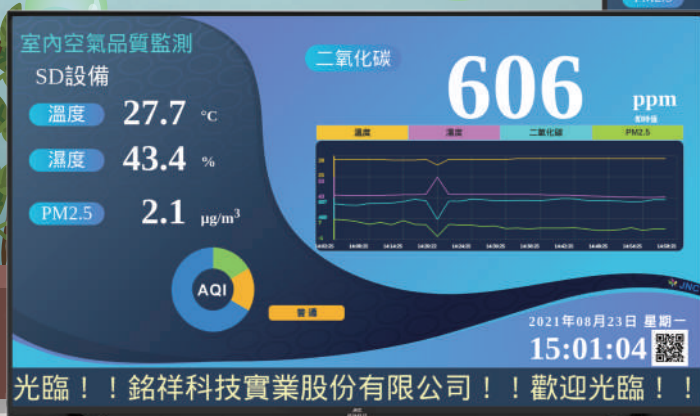

# 專業團隊 帶您獲得空品標章!!

空氣品質監測

空氣品質改善

獲得室內空品標章

需申請

資料  
記錄

IAQ  
全管理

現場校正

友善  
介面

內建電池  
可巡檢

手機  
設定

廣告  
投放